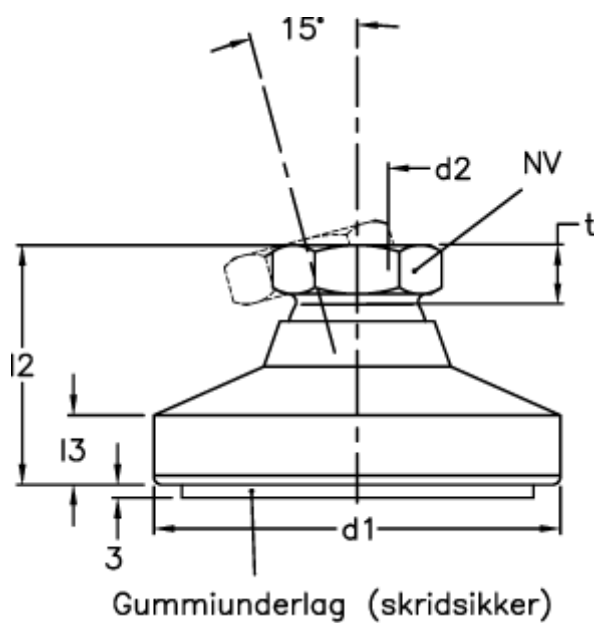

Varenummer: 20958442
Beskrivelse: E+G Justerfod
GN 343.3-32-M8-G

Mål

| | |
|------------------------|--------|
| d1 | = 32 |
| d2 | = M 8 |
| l2 | = 22.5 |
| l3 | = 5.0 |
| NV | = 12.0 |
| Statisk belastning (N) | = 7000 |
| t min | = 9.0 |